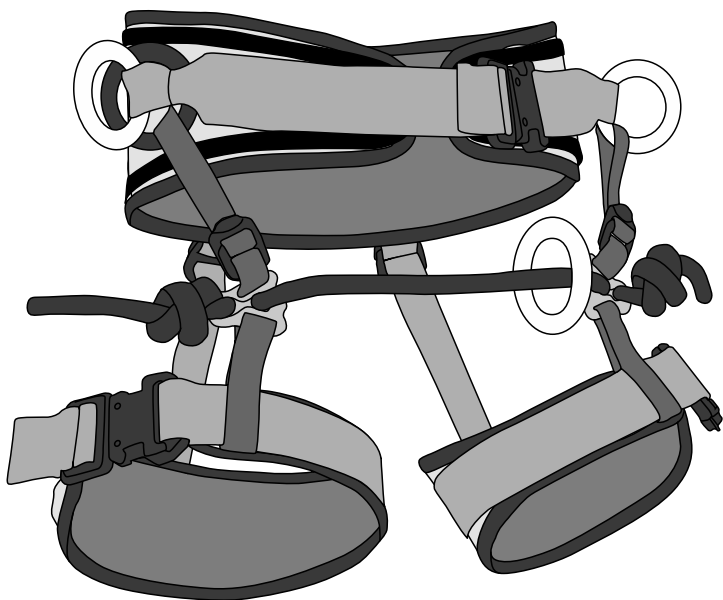

MANUFACTURER/VÝROBCE:

Rock Empire s r.o.,

Ústecká 1918/95

Děčín

405 02

info@rockempire.cz

www.rockempire.cz