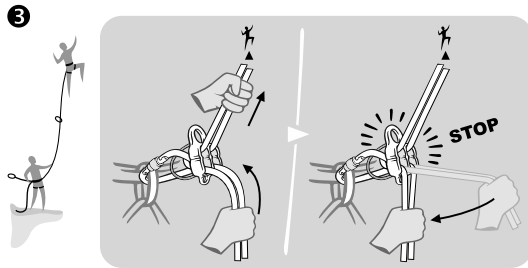

Abcd	- Model name - Jméno modelu
Ø xx - yy	- Rope diameter min-max/mm - Průměry lan min-max
NXXX/YY ZZZ	- Batch number/Year of manufacture/individual number - číslo výrobní dávky/rok výroby/individuální číslo
EN 15151-2:12	- Number of European standard - Číslo evropské normy
	- Caution about proper study of manual instruction - Upozornění na důkladné prostudování návodu
	- Direction of use - Směr použití