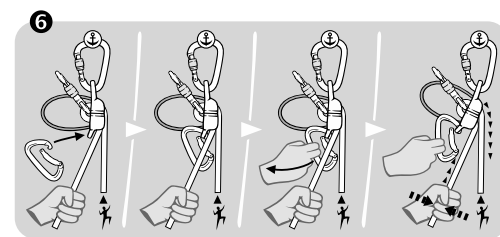

Abcd	- Model name - Jméno modelu
Ø xx - yy	- Rope diameter min-max/mm - Průměry lan min-max
NXXX/YY ZZZ	- Batch number/Year of manufacture/individual number - číslo výrobní dávky/rok výroby/individuální číslo
EN 15151-2:12	- Number of European standard - Číslo evropské normy
	- Caution about proper study of manual instruction - Upozornění na důkladné prostudování návodu
	- Direction of use - Směr použití