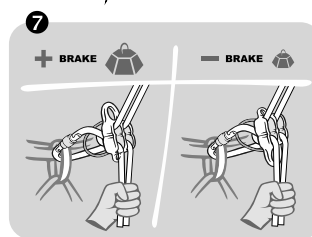

Abcd	- Model name - Jméno modelu
Ø xx - yy	- Rope diameter min-max/mm - Průměry lan min-max
NXXX/YY ZZZ	- Batch number/Year of manufacture/individual number - číslo výrobní dávky/rok výroby/individuální číslo
EN 15151-2:12	- Number of European standard - Číslo evropské normy
	- Caution about proper study of manual instruction - Upozornění na důkladné prostudování návodu
	- Direction of use - Směr použití