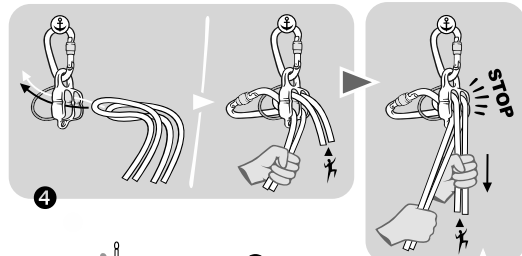

Abcd	- Model name - Jméno modelu
Ø xx - yy	- Rope diameter min-max/mm - Průměry lan min-max
NXXX/YY ZZZ	- Batch number/Year of manufacture/individual number - číslo výrobní dávky/rok výroby/individuální číslo
EN 15151-2:12	- Number of European standard - Číslo evropské normy
	- Caution about proper study of manual instruction - Upozornění na důkladné prostudování návodu
	- Direction of use - Směr použití