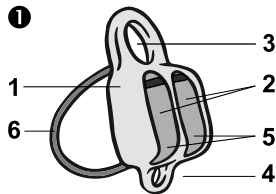

Abcd	- Model name - Jméno modelu
Ø xx - yy	- Rope diameter min-max/mm - Průměry lan min-max
NXXX/YY ZZZ	- Batch number/Year of manufacture/individual number - číslo výrobní dávky/rok výroby/individuální číslo
EN 15151-2:12	- Number of European standard - Číslo evropské normy
	- Caution about proper study of manual instruction - Upozornění na důkladné prostudování návodu
	- Direction of use - Směr použití