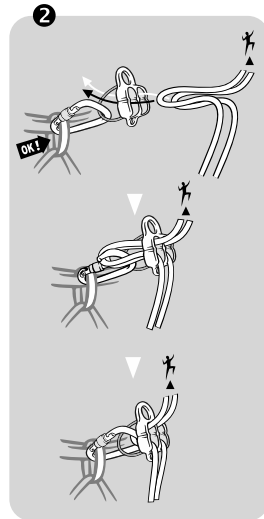

Abcd	- Model name - Jméno modelu
Ø xx - yy	- Rope diameter min-max/mm - Průměry lan min-max
NXXX/YY ZZZ	- Batch number/Year of manufacture/individual number - číslo výrobní dávky/rok výroby/individuální číslo
EN 15151-2:12	- Number of European standard - Číslo evropské normy
	- Caution about proper study of manual instruction - Upozornění na důkladné prostudování návodu
	- Direction of use - Směr použití