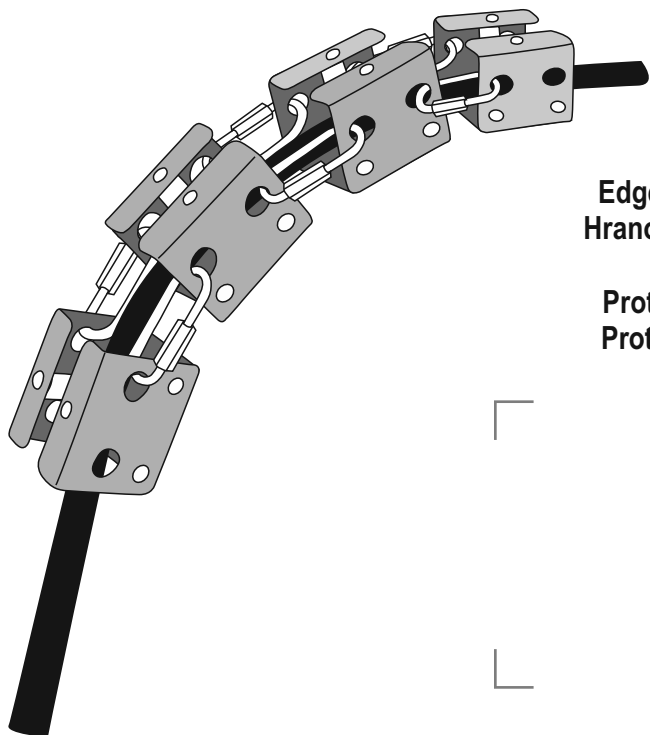

SET EDGE PROTECTOR

Instruction for use

/ Gebrauchsanweisung/ Modes d'emploi
Návod k použití

Edge rope protector
Hranový chránič lana
Seilschutz
Protection de corde
Protector de cuerda

1269g - set
298g - block

PRODUCER/VÝROBCE:

Rock Empire s.r.o.,
Ústecká 1918/95,
Děčín, 40502,
Czech Republic,
info@rockempire.cz

SET EDGE PROTECTOR

Instruction for use

/ Gebrauchsanweisung/ Modes d'emploi
Návod k použití

Edge rope protector
Hranový chránič lana
Seilschutz
Protection de corde
Protector de cuerda