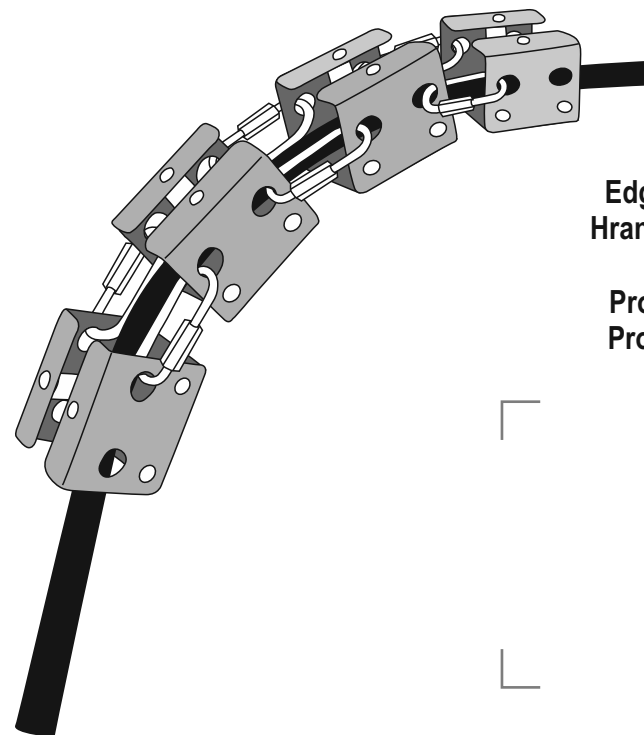

SET EDGE PROTECTOR

Instruction for use

/ Gebrauchsanweisung/ Modes d'emploi
Návod k použití

Edge rope protector
Hranový chránič lana
Seilschutz
Protection de corde
Protector de cuerda

1269g - set
298g - block

PRODUCER/VÝROBCE:

Rock Empire s.r.o.,
Ústecká 1918/95,
Děčín, 40502,
Czech Republic,
info@rockempire.cz

SET EDGE PROTECTOR

Instruction for use

/ Gebrauchsanweisung/ Modes d'emploi
Návod k použití

Edge rope protector
Hranový chránič lana
Seilschutz
Protection de corde
Protector de cuerda