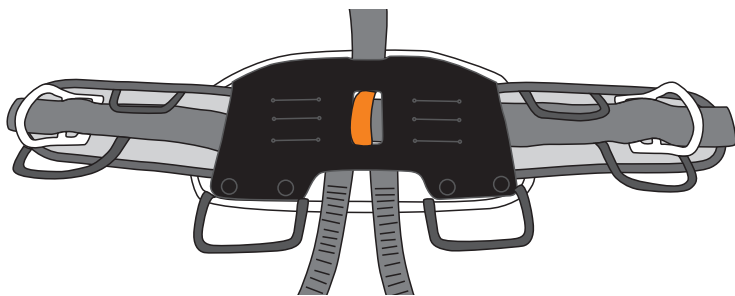

Size adjustment for Master Belt
Nastavení velikosti pasu Master Belt

Waist belt has to go through the Haul loop!
Pasový popruh musí vždy procházet pomocným okem!