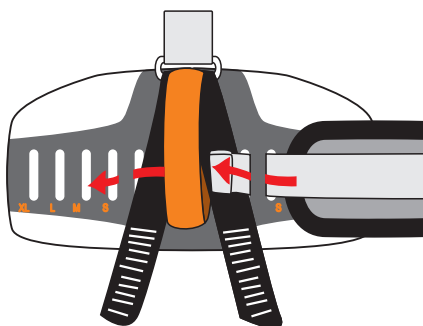

Size adjustment for Master Belt
Nastavení velikosti pasu Master Belt

Waist belt has to go through the Haul loop!
Pasový popruh musí vždy procházet pomocným okem!