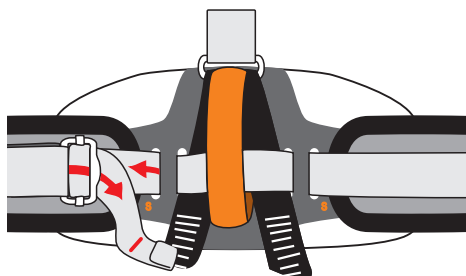

Size adjustment for Master Belt
Nastavení velikosti pasu Master Belt

Waist belt has to go through the Haul loop!
Pasový popruh musí vždy procházet pomocným okem!