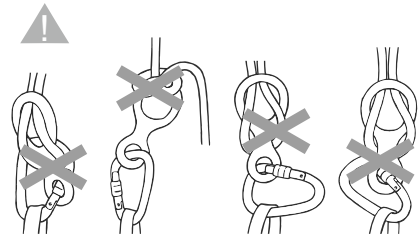

CE	- Indication of conformity with European Directive according to Regulation (EU) 2016/425 - Označení shody s evropskou direktivou podle nařízení (EU) 2016/425
1015 1019	- Identifikacion number of Notified Body carrying out supervision over product quality according to the Regulation (EU) 2016/425; - Číslo Oznámeného subjektu provádějícího dohled nad jakostí výrobků dle nařízení (EU) 2016/425;
Abcd	- Model name - Jméno modelu
EN XXX:XXY	- Number of European standard/class - Číslo evropské normy/třídy
	- Caution about proper study of manual instruction - Upozornění na důkladné prostudování návodu
kN	- Strength - Pevnost
	- Strength in axial and lateral direction, and with open gate. - Pevnost v podélném, příčném směru a při otevřené západce.
	- Carabiner for dynamic belay and rappel (HMS). - Karabina určená pro dynamické jistění a slaňování (HMS).
	- Carabiner for use on protected routes (klettersteig, via ferrata). - Karabina určená pro použití na zajištěných cestách (klettersteig, via ferrata).
	- Oval carabiner. - Oválná karabina.
yyZRB013m0000	- Year of manufacture/Month of manufacture/Batch number - Rok výroby/měsíc výroby/číslo výrobní dávky

This belay device is intended for use in mountaineering, including climbing and similar activities.
Jistící prostředek je určen pro horolezectví, lezení a podobné činnosti.