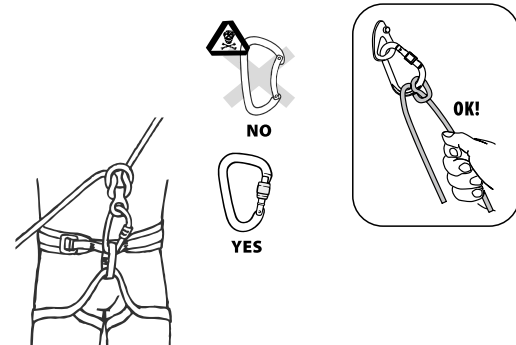

Breaking devices
Dispositifs de freinage
Bremsgeräte
Manuální brzdicí prostředky

Connectors
Carabine / Connecteurs
Verbindungselemente / Karabiner
Spojky / Karabiny

Rock Empire s.r.o.
Ústecká 1918/95, 40502 Děčín
Czech Republic
info@rockempire.com
rockempire.com

Prohlášení o shodě uvedeno na:
Declaration of conformity on our website: rockempire.com

EN 12275:13 EU type-examination was done and EU conformity to type is performed by Notified Body 1019, VVUÚ a.s., Pikartská 1337/7, 716 07 Ostrava - Radvanice, Czech Republic
EN 362:04 Product conforms to requirements of Regulation (EU) 2016/425.

CE	- Indication of conformity with European Directive according to Regulation (EU) 2016/425 - Označení shody s evropskou direktivou podle nařízení (EU) 2016/425
1015 1019	- Identifikacion number of Notified Body carrying out supervision over product quality according to the Regulation (EU) 2016/425; - Číslo Oznámeného subjektu provádějícího dohled nad jakostí výrobků dle nařízení (EU) 2016/425;
Abcd	- Model name - Jméno modelu
EN XXX:XXY	- Number of European standard/class - Číslo evropské normy/třídy
	- Caution about proper study of manual instruction - Upozornění na důkladné prostudování návodu
kN	- Strength - Pevnost
	- Strength in axial and lateral direction, and with open gate. - Pevnost v podélném, příčném směru a při otevřené západce.
	- Carabiner for dynamic belay and rappel (HMS). - Karabina určená pro dynamické jistění a slaňování (HMS).
	- Carabiner for use on protected routes (klettersteig, via ferrata). - Karabina určená pro použití na zajištěných cestách (klettersteig, via ferrata).
	- Oval carabiner. - Oválná karabina.
yyZRB013m0000	- Year of manufacture/Month of manufacture/Batch number - Rok výroby/měsíc výroby/číslo výrobní dávky