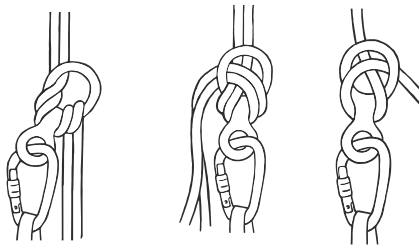

CE	- Indication of conformity with European Directive according to Regulation (EU) 2016/425 - Označení shody s evropskou direktivou podle nařízení (EU) 2016/425
1015 1019	- Identifikacion number of Notified Body carrying out supervision over product quality according to the Regulation (EU) 2016/425; - Číslo Oznámeného subjektu provádějícího dohled nad jakostí výrobků dle nařízení (EU) 2016/425;
Abcd	- Model name - Jméno modelu
EN XXX:XXY	- Number of European standard/class - Číslo evropské normy/třídy
	- Caution about proper study of manual instruction - Upozornění na důkladné prostudování návodu
kN	- Strength - Pevnost
	- Strength in axial and lateral direction, and with open gate. - Pevnost v podélném, příčném směru a při otevřené západce.
	- Carabiner for dynamic belay and rappel (HMS). - Karabina určená pro dynamické jistění a slaňování (HMS).
	- Carabiner for use on protected routes (klettersteig, via ferrata). - Karabina určená pro použití na zajištěných cestách (klettersteig, via ferrata).
	- Oval carabiner. - Oválná karabina.
yyZRB013m0000	- Year of manufacture/Month of manufacture/Batch number - Rok výroby/měsíc výroby/číslo výrobní dávky

This belay device is intended for use in mountaineering, including climbing and similar activities.
Jistící prostředek je určen pro horolezectví, lezení a podobné činnosti.