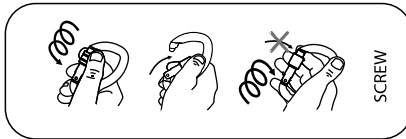

CE	- Indication of conformity with European Directive according to Regulation (EU) 2016/425 - Označení shody s evropskou direktivou podle nařízení (EU) 2016/425
1015 1019	- Identifikacion number of Notified Body carrying out supervision over product quality according to the Regulation (EU) 2016/425; - Číslo Oznámeného subjektu provádějícího dohled nad jakostí výrobků dle nařízení (EU) 2016/425;
Abcd	- Model name - Jméno modelu
EN XXX:XXY	- Number of European standard/class - Číslo evropské normy/třídy
	- Caution about proper study of manual instruction - Upozornění na důkladné prostudování návodu
kN	- Strength - Pevnost
	- Strength in axial and lateral direction, and with open gate. - Pevnost v podélném, příčném směru a při otevřené západce.
	- Carabiner for dynamic belay and rappel (HMS). - Karabina určená pro dynamické jistění a slaňování (HMS).
	- Carabiner for use on protected routes (klettersteig, via ferrata). - Karabina určená pro použití na zajištěných cestách (klettersteig, via ferrata).
	- Oval carabiner. - Oválná karabina.
yyZRB013m0000	- Year of manufacture/Month of manufacture/Batch number - Rok výroby/měsíc výroby/číslo výrobní dávky

This belay device is intended for use in mountaineering, including climbing and similar activities.
Jistící prostředek je určen pro horolezectví, lezení a podobné činnosti.