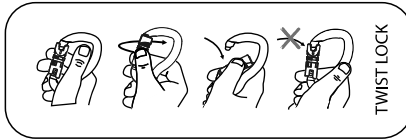

Materials:
Aluminium Alloy,
Stainless Steel,
Steel

JANUARY	A	M
FEBRUARY	B	N
MARCH	C	O
APRIL	D	P
MAY	E	Q
JUNE	F	R
JULY	G	S
AUGUST	H	T
SEPTEMBER	I	U
OCTOBER	J	V
NOVEMBER	K	Y
DECEMBER	L	Z

Month of manufacture*