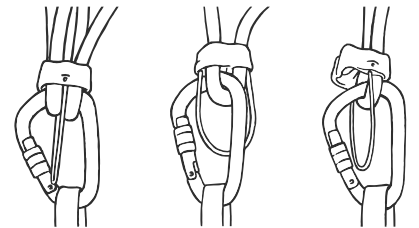

CE	- Indication of conformity with European Directive according to Regulation (EU) 2016/425 - Označení shody s evropskou direktivou podle nařízení (EU) 2016/425
1015 1019	- Identifikacion number of Notified Body carrying out supervision over product quality according to the Regulation (EU) 2016/425; - Číslo Oznámeného subjektu provádějícího dohled nad jakostí výrobků dle nařízení (EU) 2016/425;
Abcd	- Model name - Jméno modelu
EN XXX:XXY	- Number of European standard/class - Číslo evropské normy/třídy
	- Caution about proper study of manual instruction - Upozornění na důkladné prostudování návodu
kN	- Strength - Pevnost
	- Strength in axial and lateral direction, and with open gate. - Pevnost v podélném, příčném směru a při otevřené západce.
	- Carabiner for dynamic belay and rappel (HMS). - Karabina určená pro dynamické jistění a slaňování (HMS).
	- Carabiner for use on protected routes (klettersteig, via ferrata). - Karabina určená pro použití na zajištěných cestách (klettersteig, via ferrata).
	- Oval carabiner. - Oválná karabina.
yyZRB013m0000	- Year of manufacture/Month of manufacture/Batch number - Rok výroby/měsíc výroby/číslo výrobní dávky

This belay device is intended for use in mountaineering, including climbing and similar activities.
Jistící prostředek je určen pro horolezectví, lezení a podobné činnosti.